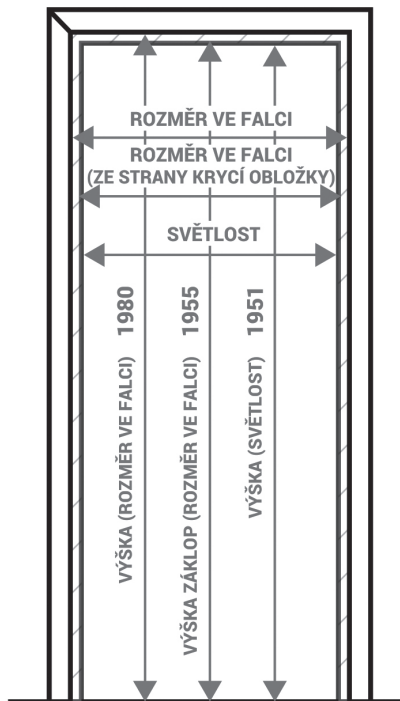

VLASTNOSTI	POŽÁRNÍ ODOLNOST	NE
------------	------------------	----

ROZMĚRY	JMENOVITÝ ROZMĚR – JEDNOKŘÍDLÉ	"60", "70", "80", "90 / 197" cm
	PRŮCHOD OCELOVÉ ZÁRUBNĚ – JEDNOKŘÍDLÉ	600, 700, 800, 900 x 1 970 mm
	SVĚTLOST (PRŮCHOD) – JEDNOKŘÍDLÉ	570, 670, 770, 870 x 1 951 mm
	ROZMĚR VE FALCU – JEDNOKŘÍDLÉ	630, 730, 830, 930 x 1 980 mm
	ROZMĚR VE FALCU (ZE STRANY ZÁKLOPU) - JEDNOKŘÍDLÉ	578, 678, 778, 878 x 1 955 mm
	ROZMĚR CELKOVÝ – JEDNOKŘÍDLÉ	750, 850, 950, 1 050 x 2 040 mm
	ROZMĚR CELKOVÝ (ZE STRANY ZÁKLOPU) - JEDNOKŘÍDLÉ	698, 798, 898, 998 x 2 015 mm
	JMENOVITÝ ROZMĚR – DVOUKŘÍDLÉ	"125", "145", "160 / 197" cm
	PRŮCHOD OCELOVÉ ZÁRUBNĚ – DVOUKŘÍDLÉ	1 250, 1 450, 1 600 x 1 970 mm
	SVĚTLOST (PRŮCHOD) – DVOUKŘÍDLÉ	1 220, 1 420, 1 570 x 1 951 mm
	ROZMĚR VE FALCU – DVOUKŘÍDLÉ	1 280, 1 480, 1 630 x 1 980 mm
	ROZMĚR VE FALCU (ZE STRANY ZÁKLOPU) - DVOUKŘÍDLÉ	1 228, 1 428, 1 578 x 1 955 mm
	ROZMĚR CELKOVÝ – DVOUKŘÍDLÉ	1 400, 1 600, 1 750 x 2 040 mm
	ROZMĚR CELKOVÝ (ZE STRANY ZÁKLOPU) - DVOUKŘÍDLÉ	1 348, 1 548, 1 698 x 2 015 mm
	MINIMÁLNÍ ŠÍŘKA	jmenovitý rozměr "60"
	MAXIMÁLNÍ ŠÍŘKA JEDNOKŘÍDLÉ:	jmenovitý rozměr "90"
	MAXIMÁLNÍ ŠÍŘKA DVOUKŘÍDLÉ:	jmenovitý rozměr "160"
	MINIMÁLNÍ VÝŠKA	jmenovitý rozměr "150"
	MAXIMÁLNÍ VÝŠKA	jmenovitý rozměr "197"
	VELIKOST FALCU	30/28
	TLOUŠŤKA (SÍLA) ZDI	Od 80 mm – do 450 mm
	STAVITELNOST ZÁRUBNÍ VŮČI TL. ZDI	Pro tloušťku zdi od 80 mm: -5 mm; + 15 mm
	STŘED STŘELKY	shora 900 mm - odspodu 1 075 mm
	PANT1 // PANT2 // PANT3	shora 200 // 775 // 775 mm

Rozměry uvedeny v mm, jmenovité rozměry dveří a zárubní jsou uvedeny v cm a označeny " " (např. "80", "80/197").

ROZMĚR VE FALCI:
630, 730, 830, 930, 1280, 1480, 1630

ROZMĚR VE FALCI (ZE STRANY ZÁKLOPKY):
578, 678, 778, 878, 1228, 1428, 1578

SVĚTLOST:
570, 670, 770, 870, 1220, 1420, 1570

Rozměry uvedeny v mm, jmenovité rozměry dveří a zárubní jsou uvedeny v cm a označeny " " (např. "80", "80/197").