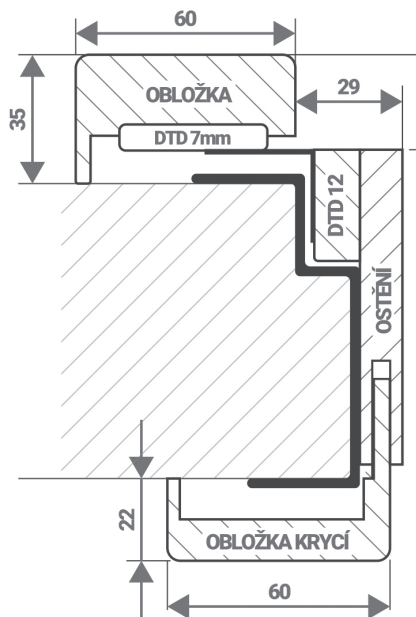

VLASTNOSTI	POŽÁRNÍ ODOLNOST	NE
------------	------------------	----

ROZMĚRY	JMENOVITÝ ROZMĚR – JEDNOKŘÍDLÉ	"60", "70", "80", "90 / 197" cm
	PRŮCHOD OCELOVÉ ZÁRUBNĚ – JEDNOKŘÍDLÉ	600, 700, 800, 900 x 1 970 mm
	SVĚTLOST (PRŮCHOD) – JEDNOKŘÍDLÉ	570, 670, 770, 870 x 1 951 mm
	ROZMĚR VE FALCU – JEDNOKŘÍDLÉ	630, 730, 830, 930 x 1 980 mm
	ROZMĚR VE FALCU (ZE STRANY ZÁKLOPU) - JEDNOKŘÍDLÉ	578, 678, 778, 878 x 1 955 mm
	ROZMĚR CELKOVÝ – JEDNOKŘÍDLÉ	750, 850, 950, 1 050 x 2 040 mm
	ROZMĚR CELKOVÝ (ZE STRANY ZÁKLOPU) - JEDNOKŘÍDLÉ	698, 798, 898, 998 x 2 015 mm
	JMENOVITÝ ROZMĚR – DVOUKŘÍDLÉ	"125", "145", "160 / 197" cm
	PRŮCHOD OCELOVÉ ZÁRUBNĚ – DVOUKŘÍDLÉ	1 250, 1 450, 1 600 x 1 970 mm
	SVĚTLOST (PRŮCHOD) – DVOUKŘÍDLÉ	1 220, 1 420, 1 570 x 1 951 mm
	ROZMĚR VE FALCU – DVOUKŘÍDLÉ	1 280, 1 480, 1 630 x 1 980 mm
	ROZMĚR VE FALCU (ZE STRANY ZÁKLOPU) - DVOUKŘÍDLÉ	1 228, 1 428, 1 578 x 1 955 mm
	ROZMĚR CELKOVÝ – DVOUKŘÍDLÉ	1 400, 1 600, 1 750 x 2 040 mm
	ROZMĚR CELKOVÝ (ZE STRANY ZÁKLOPU) - DVOUKŘÍDLÉ	1 348, 1 548, 1 698 x 2 015 mm
	MINIMÁLNÍ ŠÍŘKA	jmenovitý rozměr "60"
	MAXIMÁLNÍ ŠÍŘKA JEDNOKŘÍDLÉ:	jmenovitý rozměr "90"
	MAXIMÁLNÍ ŠÍŘKA DVOUKŘÍDLÉ:	jmenovitý rozměr "160"
	MINIMÁLNÍ VÝŠKA	jmenovitý rozměr "150"
	MAXIMÁLNÍ VÝŠKA	jmenovitý rozměr "197"
	VELIKOST FALCU	30/28
	TLOUŠŤKA (SÍLA) ZDI	Od 80 mm – do 450 mm
	STAVITELNOST ZÁRUBNÍ VŮČI TL. ZDI	Pro tloušťku zdi od 80 mm: -5 mm; + 15 mm
	STŘED STŘELKY	shora 900 mm - odspodu 1 075 mm
	PANT1 // PANT2 // PANT3	shora 200 // 775 // 775 mm

Rozměry uvedeny v mm, jmenovité rozměry dveří a zárubní jsou uvedeny v cm a označeny " " (např. "80", "80/197").

ROZMĚR VE FALCI:
630, 730, 830, 930, 1280, 1480, 1630

ROZMĚR VE FALCI (ZE STRANY ZÁKLOPKY):
578, 678, 778, 878, 1228, 1428, 1578

SVĚTLOST:
570, 670, 770, 870, 1220, 1420, 1570

Rozměry uvedeny v mm, jmenovité rozměry dveří a zárubní jsou uvedeny v cm a označeny " " (např. "80", "80/197").