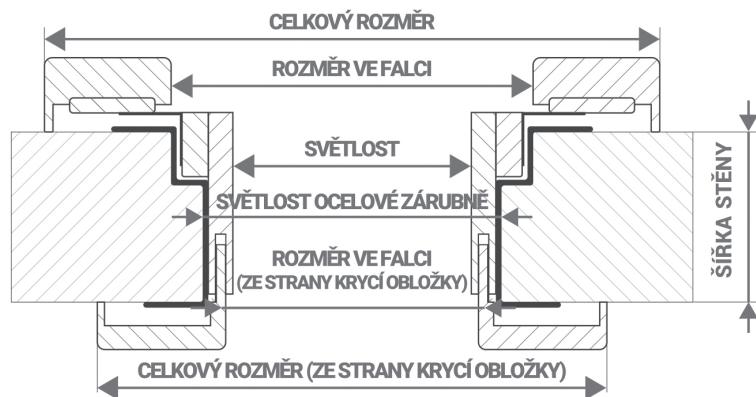

KONSTRUKCE PROVEDENÍ	SLEPÁ ZÁRUBEŇ	ANO (rozdíl v rozměru falcu a celkový rozměr)
	ZÁRUBEŇ PRO CELOSKLENĚNÉ DVEŘE	NE
	OBLÁ OBLOŽKA	NE
	OBLÉ OSTĚNÍ	NE
	OSTROHRANNÁ OBLOŽKA	NE
	KOMPAKT	NE

PANTY	TYP: ZÁVĚS 80/10 SD M10x1/22	ANO - 3 ks (povrchové úpravy dle katalogu)
-------	------------------------------	--

PROTIPLECH	UNI FAB - DVOUZÁPADOVÝ	ANO
	POLOVIČNÍ UNI PROTIPLECH	NE
	ABLOY 324 – ELEKTRICKÝ OTVÍRAČ	NE
	Ostatní druhy: pouze po domluvě na TPV	

DOPLŇUJÍCÍ INFORMACE	MOŽNOST ZKRÁTIT DVEŘE U ZÁKAZNÍKA (MAX. 150 mm) – POUZE PO KONZULTACI S TPV	ANO
	DIN PROVEDENÍ (DLE DOSTUPNÉ VÝKRESOVÉ DOKUMENTACE)	NE
	DVOUBAREVNÉ PROVEDENÍ – VE SLOŽENÍ OBLOŽKY //VS.// OSTĚNÍ A ZÁKLOPKY (JEN NA ZÁKLADĚ SOUHLASU TPV)	ANO
	ATYPICKÝ UMÍSTĚNÍ PANTŮ - POUZE PO DOMLUVĚ NA TPV	ANO
	ATYPICKÝ UMÍSTĚNÍ PROTIPLECHU - POUZE PO DOMLUVĚ NA TPV	ANO

Rozměry uvedeny v mm, jmenovité rozměry dveří a zárubní jsou uvedeny v cm a označeny " " (např. "80", "80/197").

ROZMĚR VE FALCI:
630, 730, 830, 930, 1280, 1480, 1630

ROZMĚR VE FALCI (ZE STRANY ZÁKLOPKY):
578, 678, 778, 878, 1228, 1428, 1578

SVĚTLOST:
570, 670, 770, 870, 1220, 1420, 1570

Rozměry uvedeny v mm, jmenovité rozměry dveří a zárubní jsou uvedeny v cm a označeny " " (např. "80", "80/197").