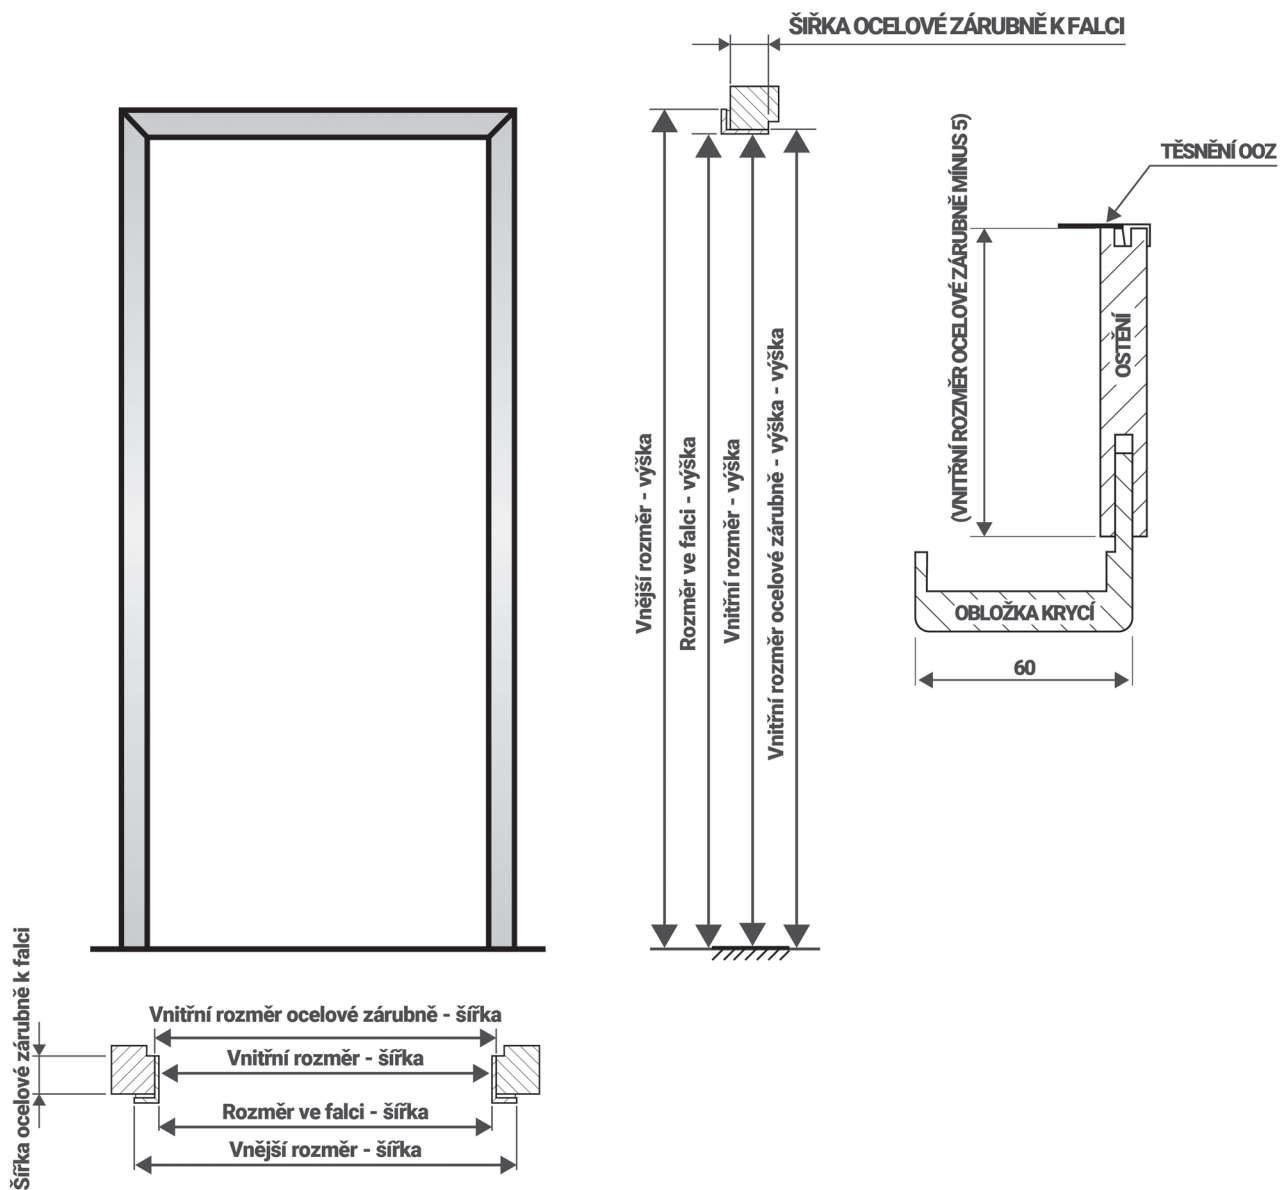

VLASTNOSTI	POŽÁRNÍ ODOLNOST	NE
------------	------------------	----

ROZMĚRY	JMENOVIÝ ROZMĚR – JEDNOKŘÍDLÉ	"60", "70", "80", "90 / 197" cm
	PRŮCHOD OCELOVÉ ZÁRUBNĚ – JEDNOKŘÍDLÉ	600, 700, 800, 900 x 1 970 mm
	SVĚTLOST (PRŮCHOD) – JEDNOKŘÍDLÉ	570, 670, 770, 870 x 1 951 mm
	ROZMĚR VE FALCU – JEDNOKŘÍDLÉ	578, 678, 778, 878 x 1 955 mm
	ROZMĚR CELKOVÝ – JEDNOKŘÍDLÉ	698, 798, 898, 998 x 2 015 mm
	JMENOVIÝ ROZMĚR – DVOUKŘÍDLÉ	"125", "145", "160 / 197" cm
	PRŮCHOD OCELOVÉ ZÁRUBNĚ – DVOUKŘÍDLÉ	1 250, 1 450, 1 600 x 1 970 mm
	SVĚTLOST (PRŮCHOD) – DVOUKŘÍDLÉ	1 220, 1 420, 1 570 x 1 951 mm
	ROZMĚR VE FALCU – DVOUKŘÍDLÉ	1 228, 1 428, 1 578 x 1 955 mm
	ROZMĚR CELKOVÝ – DVOUKŘÍDLÉ	1 348, 1 548, 1 698 x 2 015 mm
	MINIMÁLNÍ ŠÍŘKA	jmenovitý rozměr "60"
	MAXIMÁLNÍ ŠÍŘKA JEDNOKŘÍDLÉ:	jmenovitý rozměr "90"
	MAXIMÁLNÍ ŠÍŘKA DVOUKŘÍDLÉ:	jmenovitý rozměr "160"
	MINIMÁLNÍ VÝŠKA	jmenovitý rozměr "150"
	MAXIMÁLNÍ VÝŠKA	jmenovitý rozměr "197"
	VELIKOST FALCU	4/22
TLOUŠŤKA (SÍLA) ZDI	Od 100 mm – do 250 mm	
STAVITELNOST ZÁRUBNÍ VŮČI TL. ZDI	Pro tloušťku zdi od 80 mm: -5 mm; + 15 mm	

MATERIÁL KONSTRUKCE	OBLOŽKY FÓLIE: DTD 22 mm + DTD 4 mm + OBALOVACÍ LAMINÁT
	OBLOŽKY CPL, SOLO 3D, SOLO MATRIX: DTD 16 mm + DTD 4 mm + OBALOVACÍ LAMINÁT
	ZÁKLOPKY FÓLIE: DTD 22 mm + DTD 4 mm + OBALOVACÍ LAMINÁT
	ZÁKLOPKY CPL, SOLO 3D, SOLO MATRIX: DTD 16 mm + DTD 4 mm + OBALOVACÍ LAMINÁT
	OSTĚNÍ: DTD S PROTITAHEM NEBO OBOUSTRANNĚ LAMINOVANÁ
	POVRCH: CPL, FÓLIE, SOLO 3D, SOLO MATRIX, RAL

Rozměry uvedeny v mm, jmenovité rozměry dveří a zárubní jsou uvedeny v cm a označeny " " (např. "80", "80/197").

Rozměry uvedeny v mm, jmenovité rozměry dveří a zárubní jsou uvedeny v cm a označeny " " (např. "80", "80/197").