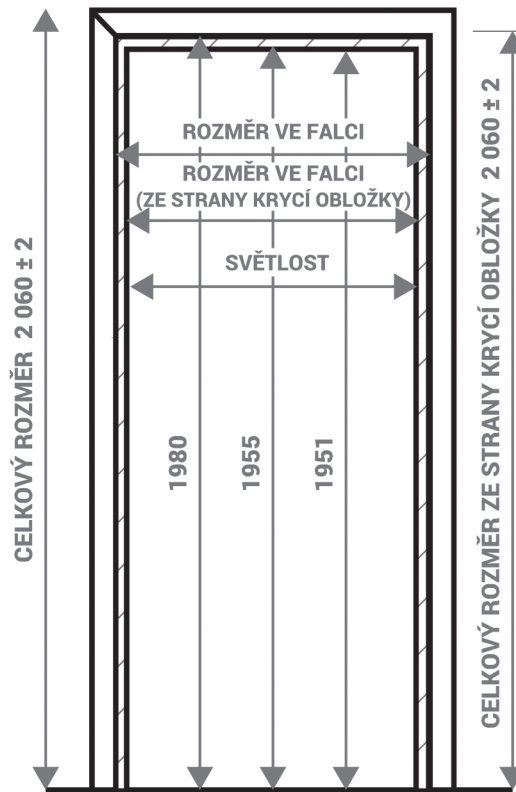

VLASTNOSTI	POŽÁRNÍ ODOLNOST	NE
------------	------------------	----

ROZMĚRY	JMENOVITÝ ROZMĚR – JEDNOKŘÍDLÉ	"60", "70", "80", "90 / 197" cm
	PRŮCHOD OCELOVÉ ZÁRUBNĚ – JEDNOKŘÍDLÉ	600, 700, 800, 900 x 1 970 mm
	SVĚTLOST (PRŮCHOD) – JEDNOKŘÍDLÉ	570, 670, 770, 870 x 1 951 mm
	ROZMĚR VE FALCU – JEDNOKŘÍDLÉ	630, 730, 830, 930 x 1 980 mm
	ROZMĚR VE FALCU (ZE STRANY ZÁKLOPU) - JEDNOKŘÍDLÉ	578, 678, 778, 878 x 1 955 mm
	ROZMĚR CELKOVÝ – JEDNOKŘÍDLÉ	790, 890, 990, 1 090 x 2 060 mm
	ROZMĚR CELKOVÝ (ZE STRANY ZÁKLOPU) - JEDNOKŘÍDLÉ	738, 838, 938, 1 038 x 2 035 mm
	JMENOVITÝ ROZMĚR – DVOUKŘÍDLÉ	"125", "145", "160 / 197" cm
	PRŮCHOD OCELOVÉ ZÁRUBNĚ – DVOUKŘÍDLÉ	1 250, 1 450, 1 600 x 1 970 mm
	SVĚTLOST (PRŮCHOD) – DVOUKŘÍDLÉ	1 220, 1 420, 1 570 x 1 951 mm
	ROZMĚR VE FALCU – DVOUKŘÍDLÉ	1 280, 1 480, 1 630 x 1 980 mm
	ROZMĚR VE FALCU (ZE STRANY ZÁKLOPU) - DVOUKŘÍDLÉ	1 228, 1 428, 1 578 x 1 955 mm
	ROZMĚR CELKOVÝ – DVOUKŘÍDLÉ	1 440, 1 640, 1 790 x 2 060 mm
	ROZMĚR CELKOVÝ (ZE STRANY ZÁKLOPU) - DVOUKŘÍDLÉ	1 388, 1 588, 1 738 x 2 035 mm
	MINIMÁLNÍ ŠÍŘKA	jmenovitý rozměr "60"
	MAXIMÁLNÍ ŠÍŘKA JEDNOKŘÍDLÉ:	jmenovitý rozměr "90"
	MAXIMÁLNÍ ŠÍŘKA DVOUKŘÍDLÉ:	jmenovitý rozměr "160"
	MINIMÁLNÍ VÝŠKA	jmenovitý rozměr "150"
	MAXIMÁLNÍ VÝŠKA	jmenovitý rozměr "197"
	VELIKOST FALCU	30/28
	TLOUŠŤKA (SÍLA) ZDI	Od 80 mm – do 450 mm
	STAVITELNOST ZÁRUBNÍ VŮČI TL. ZDI	Pro tloušťku zdi od 80 mm: -5 mm; + 15 mm
	STŘED STŘELKY	shora 900 mm - odspodu 1 075 mm
	PANT1 // PANT2 // PANT3	shora 200 // 775 // 775 mm

MATERIÁL KONSTRUKCE	OBLOŽKY: DTD 22 mm + DTD 4 mm + OBALOVACÍ LAMINÁT / FÓLIE
	ZÁKLOPKY: DTD 22 mm + DTD 4 mm + OBALOVACÍ LAMINÁT / FÓLIE
	OSTĚNÍ: DTD S PROTITAHEM NEBO OBOUSTRANNĚ LAMINOVANÁ
	POVRCH: CPL, FÓLIE, SOLO 3D, SOLO MATRIX, RAL

Rozměry uvedeny v mm, jmenovité rozměry dveří a zárubní jsou uvedeny v cm a označeny " " (např. "80", "80/197").

ROZMĚR VE FALCI:
(DVEŘE "60", "70", "80", "90", "125", "145", "165")
630, 730, 830, 930, 1280, 1480, 1630