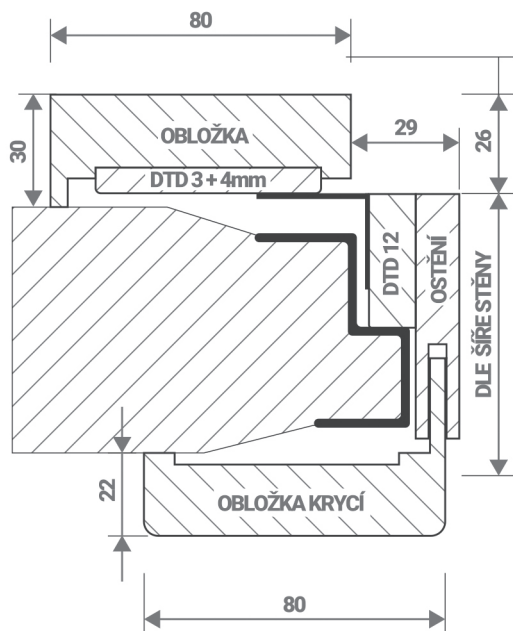

VLASTNOSTI	POŽÁRNÍ ODOLNOST	NE
------------	------------------	----

ROZMĚRY	JMENOVITÝ ROZMĚR – JEDNOKŘÍDLÉ	"60", "70", "80", "90 / 197" cm
	PRŮCHOD OCELOVÉ ZÁRUBNĚ – JEDNOKŘÍDLÉ	600, 700, 800, 900 x 1 970 mm
	SVĚTLOST (PRŮCHOD) – JEDNOKŘÍDLÉ	570, 670, 770, 870 x 1 951 mm
	ROZMĚR VE FALCU – JEDNOKŘÍDLÉ	630, 730, 830, 930 x 1 980 mm
	ROZMĚR VE FALCU (ZE STRANY ZÁKLOPU) - JEDNOKŘÍDLÉ	578, 678, 778, 878 x 1 955 mm
	ROZMĚR CELKOVÝ – JEDNOKŘÍDLÉ	790, 890, 990, 1 090 x 2 060 mm
	ROZMĚR CELKOVÝ (ZE STRANY ZÁKLOPU) - JEDNOKŘÍDLÉ	738, 838, 938, 1 038 x 2 035 mm
	JMENOVITÝ ROZMĚR – DVOUKŘÍDLÉ	"125", "145", "160 / 197" cm
	PRŮCHOD OCELOVÉ ZÁRUBNĚ – DVOUKŘÍDLÉ	1 250, 1 450, 1 600 x 1 970 mm
	SVĚTLOST (PRŮCHOD) – DVOUKŘÍDLÉ	1 220, 1 420, 1 570 x 1 951 mm
	ROZMĚR VE FALCU – DVOUKŘÍDLÉ	1 280, 1 480, 1 630 x 1 980 mm
	ROZMĚR VE FALCU (ZE STRANY ZÁKLOPU) - DVOUKŘÍDLÉ	1 228, 1 428, 1 578 x 1 955 mm
	ROZMĚR CELKOVÝ – DVOUKŘÍDLÉ	1 440, 1 640, 1 790 x 2 060 mm
	ROZMĚR CELKOVÝ (ZE STRANY ZÁKLOPU) - DVOUKŘÍDLÉ	1 388, 1 588, 1 738 x 2 035 mm
	MINIMÁLNÍ ŠÍŘKA	jmenovitý rozměr "60"
	MAXIMÁLNÍ ŠÍŘKA JEDNOKŘÍDLÉ:	jmenovitý rozměr "90"
	MAXIMÁLNÍ ŠÍŘKA DVOUKŘÍDLÉ:	jmenovitý rozměr "160"
	MINIMÁLNÍ VÝŠKA	jmenovitý rozměr "150"
	MAXIMÁLNÍ VÝŠKA	jmenovitý rozměr "197"
	VELIKOST FALCU	30/28
	TLOUŠŤKA (SÍLA) ZDI	Od 80 mm – do 450 mm
	STAVITELNOST ZÁRUBNÍ VŮČI TL. ZDI	Pro tloušťku zdi od 80 mm: -5 mm; + 15 mm
	STŘED STŘELKY	shora 900 mm - odspodu 1 075 mm
	PANT1 // PANT2 // PANT3	shora 200 // 775 // 775 mm

Rozměry uvedeny v mm, jmenovité rozměry dveří a zárubní jsou uvedeny v cm a označeny " " (např. "80", "80/197").

ROZMĚR VE FALCI:
(DVEŘE "60", "70", "80", "90", "125", "145", "165")
630, 730, 830, 930, 1280, 1480, 1630

ROZMĚR VE FALCI (ZE STRANY KRYCÍ OBLOŽKY - ZÁKLOPU)
578, 678, 778, 878, 1228, 1428, 1578

SVĚTLOST
570, 670, 770, 870, 1220, 1420, 1570

Rozměry uvedeny v mm, jmenovité rozměry dveří a zárubní jsou uvedeny v cm a označeny " " (např. "80", "80/197").