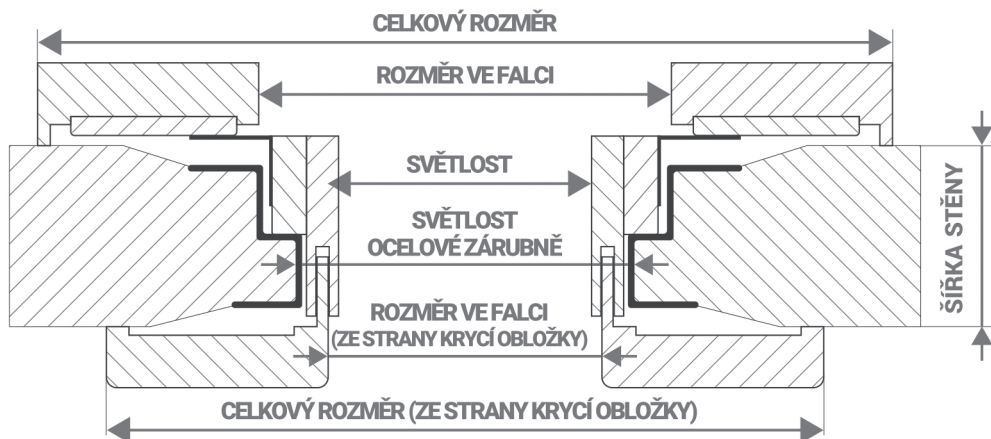

Rozměry uvedeny v mm, jmenovité rozměry dveří a zárubní jsou uvedeny v cm a označeny " " (např. "80", "80/197").