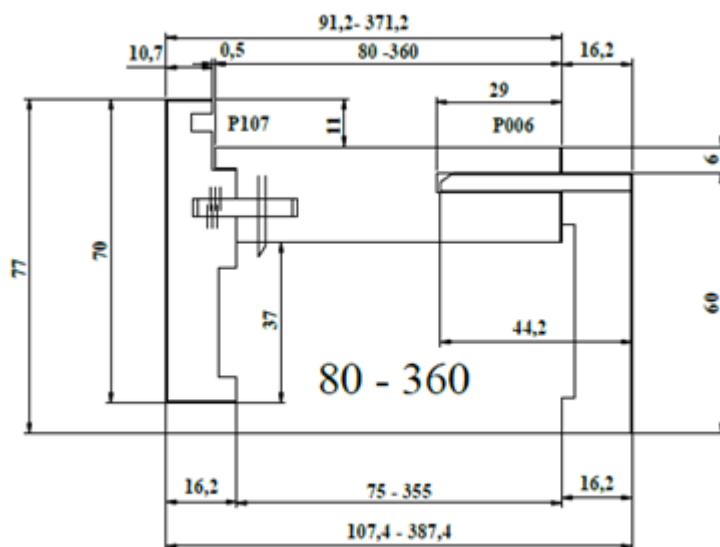

Pro typ dveří:	Skrytý falc – falc dveří 15x11
	Modelová řada Klasik, Elegance, Polar (mimo typ 7), Rainbow (mimo typ 7), Sima, Gabreta, Styl

Rozměry:	Jmenovitý (skutečný) průchod v cm	60 - 90/197 (60,7-90,7/197,1) Otevřené dveře snižují průchod o cca.35mm)
		60 - 90/210 (60,7-90,7/210,1) Otevřené dveře snižují průchod o cca.35mm)
		125-165/197 (124,9-164,9/197,1)
		125-165/210 (124,9-164,9/210,1) Otevřené dveře snižují průchod o cca.70mm)
	Šířkový rozměr zárubně celkem	Jmenovitý průchod : (strana dveří) +147mm jednokřídlé + 139mm dvoukřídlé
		Jmenovitý průchod: (strana bez dveří) +161mm -jednokřídlé + 153mm - dvoukřídlé
	Výškový rozměr zárubně celkem	Jmenovitý průchod +71 mm (strana dveří)
	Jmenovitý průchod +78 mm (strana bez dveří)	

Tloušťka dveří:	40 mm
Tloušťka zdi:	100 až 360mm
Možnost zvětšit tl. dveří nad 40mm – NE	
Možnost zkrátit zárubeň u zákazníka: ANO	
Velikost polodrážky falcové dveře: 11/15mm – nelze atyp polodrážky.	
Atyp rozměrů : ANO – pozor společně s atypickým rozměrem dveří.	
Tvar hrany obložky: ostrohranné	
Šířka obložky: 70mm, ze strany dveří, ze strany záklopu 60mm, nenavazuje strana s dveřmi a bez dveří, výškový rozdíl 7 mm.	
Rozměr stavebního otvoru	šířka: jmenovitý rozměr +100mm tol: -0mm; + 20mm
	Výška: jmenovitý rozměr + 50mm, tol: -5mm; +10mm.

Rozměrová tabulka šíře ostění [mm]				
Rozměr zdi	čistý rozměr ostění	rozměr ostění pro Giben	Tolerance zdi do minus	Tolerance zdi do plus
80-360	rozměr zdi	rozměr zdi +3	5	15
370-700	rozměr zdi/2 2 kusy	(rozměr zdi/2) +3 2 kusy	5	15