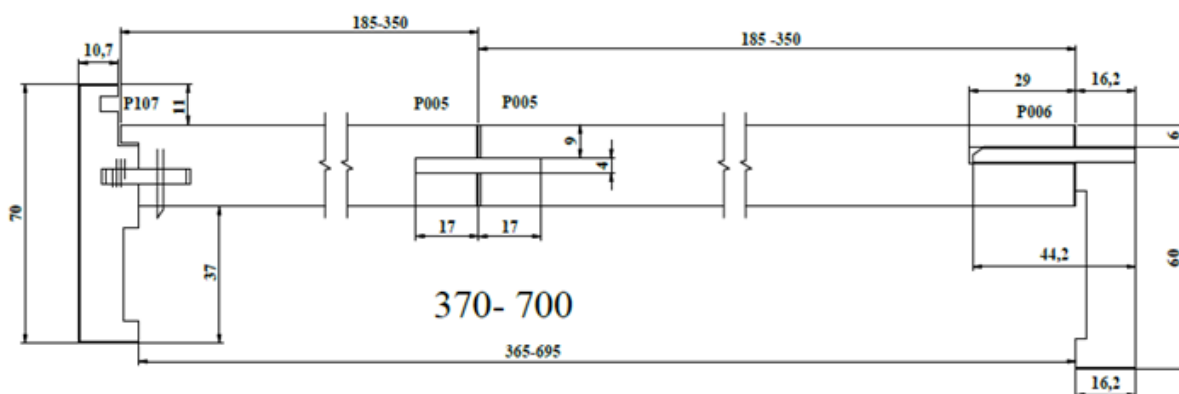

Tloušťka dveří:	40 mm
Tloušťka zdi:	100 až 360mm
Možnost zvětšit tl. dveří nad 40mm – NE	
Možnost zkrátit zárubeň u zákazníka: ANO	
Velikost polodrážky falcové dveře: 11/15mm – nelze atyp polodrážky.	
Atyp rozměrů : ANO – pozor společně s atypickým rozměrem dveří.	
Tvar hrany obložky: ostrohranné	
Šířka obložky: 70mm, ze strany dveří, ze strany záklopu 60mm, nenavazuje strana s dveřmi a bez dveří, výškový rozdíl 7 mm.	
Rozměr stavebního otvoru	šířka: jmenovitý rozměr +100mm tol: -0mm; + 20mm
	Výška: jmenovitý rozměr + 50mm, tol: -5mm; +10mm.

Rozměrová tabulka šíře ostění [mm]				
Rozměr zdi	čistý rozměr ostění	rozměr ostění pro Giben	Tolerance zdi do minus	Tolerance zdi do plus
80-360	rozměr zdi	rozměr zdi +3	5	15
370-700	rozměr zdi/2 2 kusy	(rozměr zdi/2) +3 2 kusy	5	15