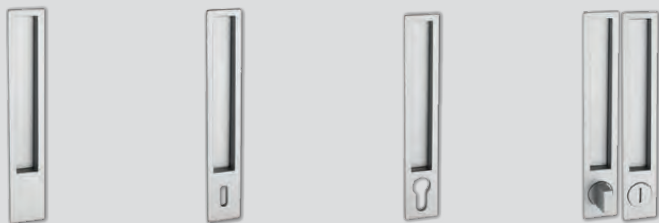

POSUVNÉ DVEŘE

	CENA ZA KS
Náprstek	250
Spodní vodící hliníková lišta*	250
Sloupek (nelze pro posuvný systém Patriot)*	1 900

* Pouze pro posuvné dveře do garnýže

NÁPRSTEK

	KULATÝ	HRANATÝ
PROVEDENÍ	nerez broušený, bronz, chrom lesklý, chrom matný, mosaz lesklá, nikl broušený, černý	nerez broušený, bronz, chrom lesklý, chrom matný, černý
VNĚJŠÍ ROZMĚR	Ø 29 mm	29 x 29 mm

MUŠLE HRANATÉ PR

	PR - 1098Z	PR - 1099Z	PR - 1100Z	PR - 1096Z
PROVEDENÍ	chrom perla, chrom lesklý, nikl perla, titan, černá matná	chrom perla, nikl perla	chrom perla, nikl perla	chrom perla, chrom lesklý, nikl perla, titan, černá matná
TYP	bez otvoru (BEZ)	obyčejný zámek (BB)	vložkový zámek (PZ)	WC zámek (WC)
VNĚJŠÍ ROZMĚR	32 x 190 mm	32 x 190 mm	32 x 190 mm	32 x 190 mm