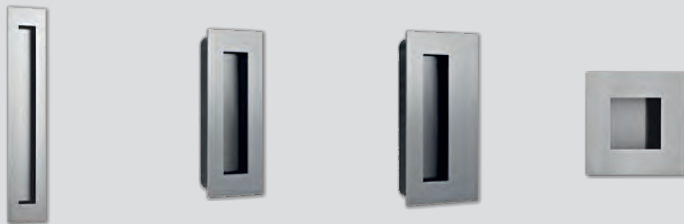

MUŠLE HRANATÉ JNF

	JNF-IN.16.416	JNF-IN.16.412	JNF-IN.16.410	JNF-IN.16.414
PROVEDENÍ	nerez broušený, černá matná	nerez broušený, černá matná	nerez broušený, černá matná	nerez broušený, černá matná
TYP	neuzamykatelná	neuzamykatelná	neuzamykatelná	neuzamykatelná
VNĚJŠÍ ROZMĚR	55 x 300 mm	55 x 135 mm	70 x 135 mm	60 x 60 mm