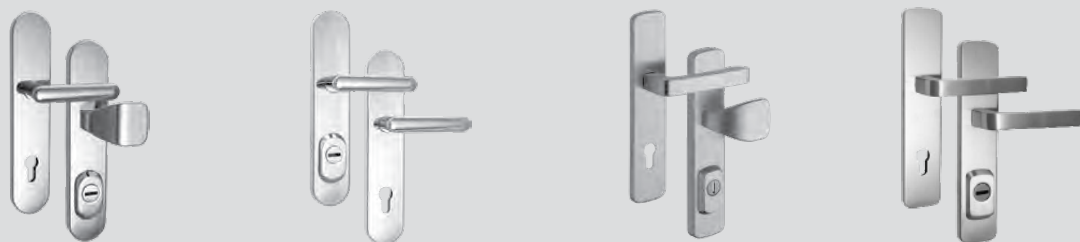

**BEZPEČNOSTNÍ
KOVÁNÍ**

	RX1-50 EXCLUSIVE		RX4-50 EXCLUSIVE		RX1 ASTRA		RX4 ASTRA	
PROVEDENÍ	chrom nerez, nerez mat	titan (zlatý lesk), nerez mat Ti (zlatý mat)	chrom nerez, nerez mat	titan (zlatý lesk), nerez mat Ti (zlatý mat)	chrom nerez, nerez mat	titan (zlatý lesk), nerez mat Ti (zlatý mat)	chrom nerez, nerez mat	titan (zlatý lesk), nerez mat Ti (zlatý mat)
TYP	štítové kování *** KLIKA/MADLO		štítové kování *** KLIKA/KLIKA		štítové kování *** KLIKA/MADLO		štítové kování *** KLIKA/KLIKA	
VLOŽKOVÝ ZÁMEK	3 460	4 210	3 480	4 230	3 740	4 490	3 770	4 520

*** Rozteč: 72 mm, 90 mm, 92 mm