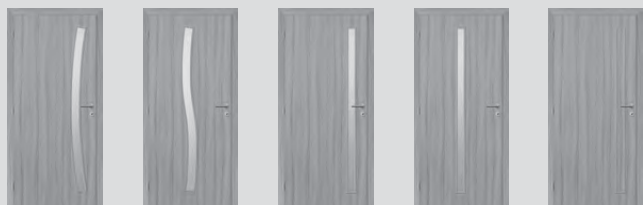

KOLEKCE STANDARD

GABRETA

Ceny platí pro rozměry 60, 70, 80, 90/197, 210 cm. Ceny dvoukřídlých dveří 125, 145 a 160/197, 210 cm jsou dvojnásobkem ceny jednokřídlých dveří.

POVRCH	ROZMĚR	GABRETA 1	GABRETA 2	GABRETA 3	GABRETA 4	GABRETA 9
FÓLIE	60-90 / 197, 210 cm	4 660	4 660	4 660	4 660	4 660
SOLO STRUKTUR	60-90 / 197, 210 cm	4 770	4 770	4 770	4 770	4 770
CPL	60-90 / 197, 210 cm	5 710	5 710	5 710	5 710	5 710
CPL SOLO 3D	60-90 / 197, 210 cm	5 930	5 930	5 930	5 930	5 930
SOLO MATRIX	60-90 / 197, 210 cm	6 310	6 310	6 310	6 310	6 310

- Oblé hrany garantují elegantní vzhled
- Elegantní a výborně kombinovatelné provedení dveří
- Již ve standardu v provedení KLIMA I
- Lze též jako posuvné dveře